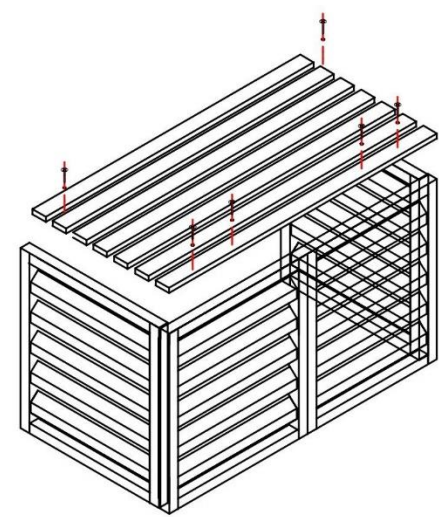

evolar

Gebruikershandleiding

Evolar Airco Omkasting Wood

A	L=15	B	L=20	C	L=40	D	E	F	L=16
16PCS	12PCS	14PCS	4PCS	2PCS	8PCS				

1

E*2
F*8

2

C*4

3

B*6

4

Optional Feet

A*16

5

Wall

C*4
D*4