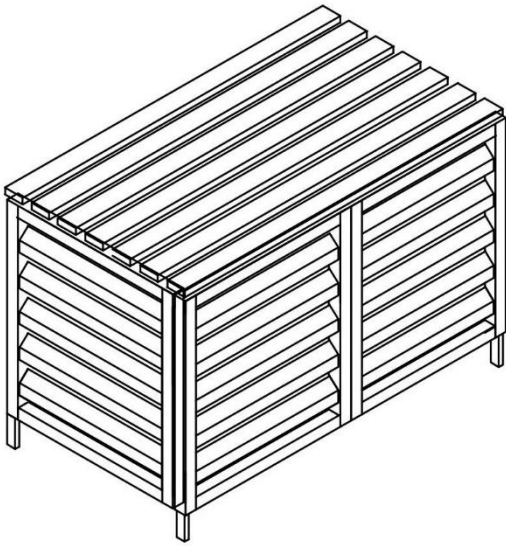

evolar

Gebruikershandleiding

Evolar Airco Omkasting Wood

A	L=15	B	L=20	C	L=40	D	E	F	L=16
16PCS	12PCS	14PCS	4PCS	2PCS	8PCS				

1

E*2
F*8

2

C*4

3

B*6

4

Optional Feet

A*16

5

Wall

C*4
D*4