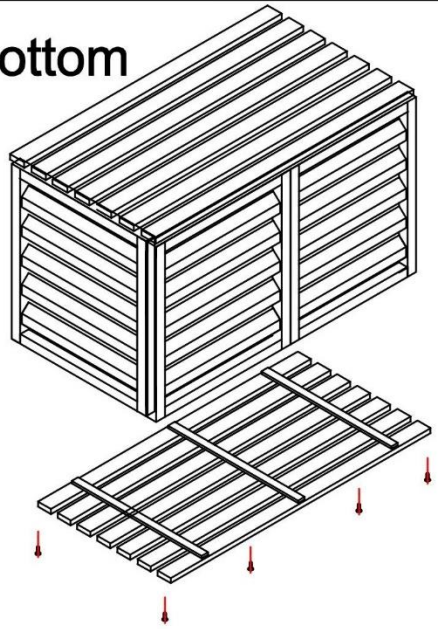

evolar

Gebruikershandleiding

Evolar Airco Omkasting Wood

A	L=15	B	L=20	C	L=40	D	E	F	L=16
16PCS	12PCS	14PCS	4PCS	2PCS	8PCS				

1

E*2
F*8

2

C*4

3

B*6

4

Optional Feet

A*16

5

Wall

C*4
D*4

6

Optional backside

7

Optional bottom

B*6

8